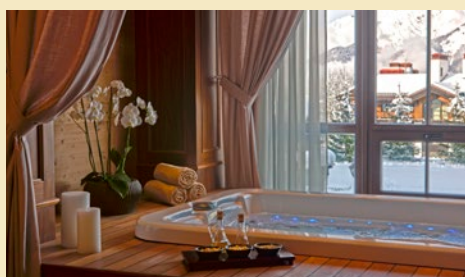

Номера и коттеджи

На территории «Поляна 1389 Отель и Спа» расположены: отель, апарт-отели, 28 коттеджей разных типов, парковка для автомобилей.

Все номера отеля отличают практичное решение пространства, классический стиль и гармоничные цветовые решения. Интерьеры оформлены в традиционном альпийском стиле, сочетающем элегантную простоту с современными тенденциями дизайна и оснащения. Отличительной особенностью номеров «Поляна 1389 Отель и Спа» является экологичность. Для оформления интерьеров использованы только натуральные материалы: дерево, лен, мрамор. Все номера комплекса оснащены по последнему слову техники: независимо от категории предусмотрено наличие кондиционера, LCD телевизора с возможностью выхода в Интернет. Из всех номеров «Поляна 1389 Отель и Спа» открывается восхитительный вид на величественные горы.

СПА

Спа-комплекс «Поляна 1389» предложит гостям целый спектр процедур, направленных на оздоровление и восстановление сил: все виды бань и бассейнов, кабинет ухода за лицом, soft rack кабинет, спа-капсулу, фитобар, салон красоты и фитнес-центр.