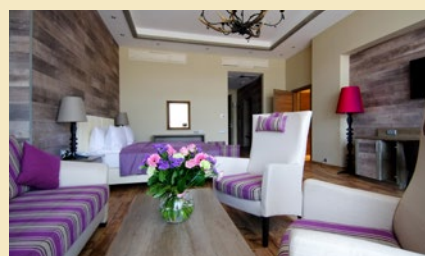

Номера и коттеджи

На территории «Поляна 1389 Отель и Спа» расположены: отель, апарт-отели, 28 коттеджей разных типов, парковка для автомобилей.

Все номера отеля отличают практичное решение пространства, классический стиль и гармоничные цветовые решения. Интерьеры оформлены в традиционном альпийском стиле, сочетающем элегантную простоту с современными тенденциями дизайна и оснащения. Отличительной особенностью номеров «Поляна 1389 Отель и Спа» является экологичность. Для оформления интерьеров использованы только натуральные материалы: дерево, лен, мрамор. Все номера комплекса оснащены по последнему слову техники: независимо от категории предусмотрено наличие кондиционера, LCD телевизора с возможностью выхода в Интернет. Из всех номеров «Поляна 1389 Отель и Спа» открывается восхитительный вид на величественные горы.