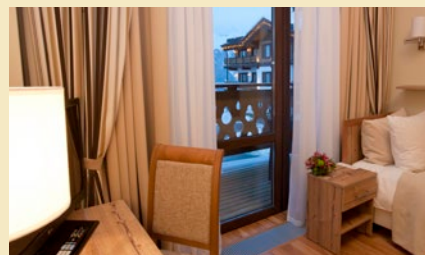

Номера и коттеджи

На территории «Поляна 1389 Отель и Спа» расположены: отель, апарт-отели, 28 коттеджей разных типов, парковка для автомобилей.

Все номера отеля отличают практичное решение пространства, классический стиль и гармоничные цветовые решения. Интерьеры оформлены в традиционном альпийском стиле, сочетающем элегантную простоту с современными тенденциями дизайна и оснащения. Отличительной особенностью номеров «Поляна 1389 Отель и Спа» является экологичность. Для оформления интерьеров использованы только натуральные материалы: дерево, лен, мрамор. Все номера комплекса оснащены по последнему слову техники: независимо от категории предусмотрено наличие кондиционера, LCD телевизора с возможностью выхода в Интернет. Из всех номеров «Поляна 1389 Отель и Спа» открывается восхитительный вид на величественные горы.